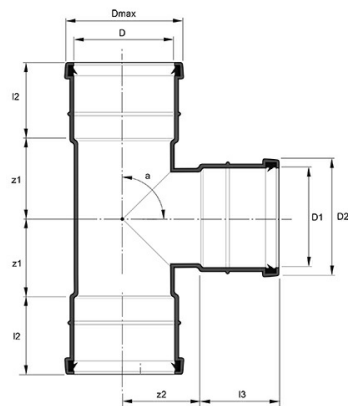

Mõõt 2 32 mm

Nurk 88,5 °

LOGISTIKA

Kogus kasti tk 50

Kogus alusel tk 1200

Pipelife Eesti

Põrguvälja tee 4, Lehmja, Rae vald · 75306 Harjumaa
Üldtel: +372 605 5160

e-post: pipelife@pipelife.ee · [Privaatsuspoliitika](#) · [Teave küpsiste kohta](#)