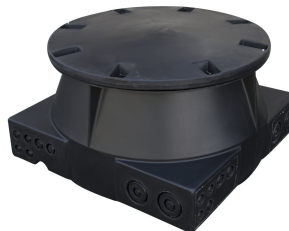

### STANDARDI NUMBER

Optolife 1000 on lihtne toode kaabliühenduste tegemiseks ja kaablite hoiustamiseks. Ühenduskaevu mõlemal küljel on kaabli/kaitsetoru ava. Optolife kaablikaevu ava saab avada täpsete mõõtudega ilma spetsiaalsete tööriistadeta. OptoLife 1000 on kaablikraav telekommunikatsioonivõrkude ehitamiseks. OptoLife 1000 on välja töötatud vastavalt klientide soovidele, et hõlbustada telekommunikatsioonivõrgu rajamist. Kaevu paigaldamine on kiire, mis säästab paigaldamise aega ja kulusid. OptoLife 1000 kaablikaevu külge saad ühendada allolevate mõõtudega kaevu kaabli/kaitsetorud.

### TOOTE INFO

Tootekood	70001444
Läbimõõt	1000 mm
Toote kõrgus (H)	505 mm
Toote pikkus (L)	1000 mm
Toote laius (w)	1000 mm
Värv	must
Kaal (neto)	31 kg
Kaal (bruto)	31 kg
Materjal	PE

### MÕÕDUD

Kõrgus (H) 505 mm

Pikkus (L) 1000 mm

Laius (w) 1000 mm