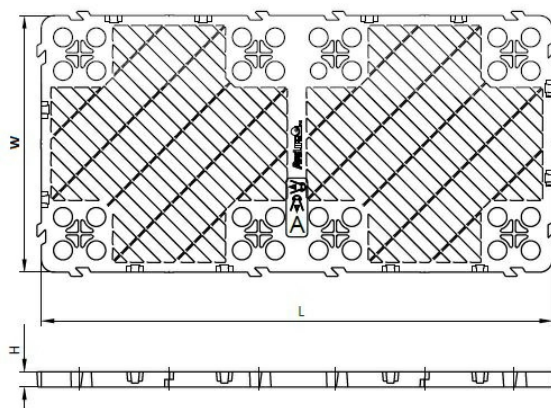

PP STORMBOX II ALUSPLAAT 1200X600MM ROHELINE

STANDARDI NUMBER

PP STORMBOX II ALUSPLAAT 1200x600mm ROHELINE

TOOTE INFO

Tootekood	70004869
Vana tootekood	3496102734
Kaal (neto)	3,87 kg
Kaal (bruto)	3,87 kg
Toote kõrgus (H)	200 mm
Toote pikkus (L)	1200 mm
Toote laius (w)	600 mm

Pipelife Eesti

Põrguvälja tee 4, Lehmja, Rae vald · 75306 Harjumaa
Üldtel: +372 605 5160

e-post: pipelife@pipelife.ee · [Privaatsuspoliitika](#) · [Teave küpsiste kohta](#)

TEHNILINE JOONIS

MÕÖDUD

Pikkus (L) 1200 mm

Laius (w) 600 mm

Kõrgus (H) 200 mm

LOGISTIKA

Kogus alusel
tk

60

Pipelife Eesti

Põrguvälja tee 4, Lehmja, Rae vald · 75306 Harjumaa
Üldtel: +372 605 5160

e-post: pipelife@pipelife.ee · [Privaatsuspoliitika](#) · [Teave küpsiste kohta](#)