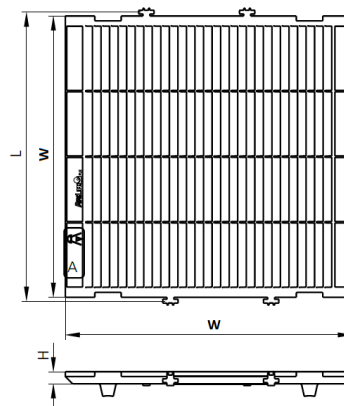

PP STORMBOX II RIBILINE KÜLJEPLAAT ROHELINE

STANDARDI NUMBER

PP STORMBOX II RIBILINE KÜLJEPLAAT ROHELINE

TOOTE INFO

| | |
|------------------|------------|
| Tootekood | 70004870 |
| Vana tootekood | 3496102735 |
| Kaal (neto) | 1,19 kg |
| Kaal (bruto) | 1,19 kg |
| Toote kõrgus (H) | 25 mm |
| Toote pikkus (L) | 600 mm |
| Toote laius (w) | 600 mm |

Laius (w) 600 mm

Kõrgus (H) 25 mm

Pipelife Eesti

Põrguvälja tee 4, Lehmja, Rae vald · 75306 Harjumaa
Üldtel: +372 605 5160

e-post: pipelife@pipelife.ee · [Privaatsuspoliitika](#) · [Teave küpsiste kohta](#)