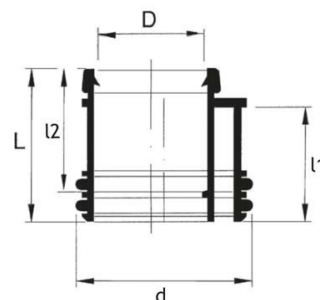

TEHNILINE JOONIS

MÕÕDUD

Läbimõõt 75 mm

Mõõt 2 50 mm

LOGISTIKA

Kogus kastis tk 40

Kogus kastis tk 1

Kogus alusel tk 1920

Kogus alusel tk 1

Pipelife Eesti

Põrguvälja tee 4, Lehmja, Rae vald · 75306 Harjumaa
Üldtel: +372 605 5160

e-post: pipelife@pipelife.ee · [Privaatsuspoliitika](#) · [Teave küpsiste kohta](#)