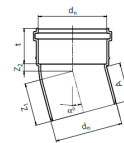

e-post: pipelife@pipelife.ee · [Privaatsuspoliitika](#) · [Teave küpsiste kohta](#)

TEHNILINE JOONIS

MÕÕDUD

Läbimõõt 50 mm

Nurk 67 °

LOGISTIKA

Kogus kastis tk 60

Kogus alusel tk 1440