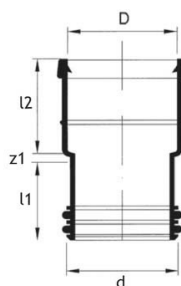

PP-HT REMONDIMUHV 110 S16 TIHENDIGA HALL

STANDARDI NUMBER

PP B S 1W erstatn PP Soil Substitute socket with seals Black

TOOTE INFO

Tootekood	70013134
Läbimõõt	110 mm
Jäikusklass	S16
Kaal (neto)	0,207 kg
Kaal (bruto)	0,294 kg
Materjal	PP

Pipelife Eesti

Põrguvälja tee 4, Lehmja, Rae vald · 75306 Harjumaa
Üldtel: +372 605 5160

e-post: pipelife@pipelife.ee · [Privaatsuspoliitika](#) · [Teave küpsiste kohta](#)

TEHNILINE JOONIS

MÕÕDUD

Läbimõõt 110 mm