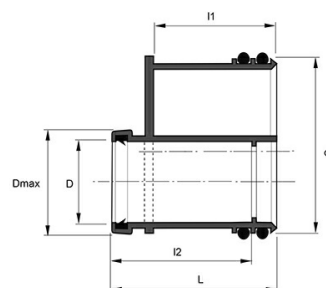

TEHNILINE JOONIS

MÕÕDUD

Läbimõõt 75 mm

Mõõt 2 50 mm

LOGISTIKA

Kogus kastis tk 40

Kogus alusel tk 1920

Pipelife Eesti

Põrguvälja tee 4, Lehmja, Rae vald · 75306 Harjumaa
Üldtel: +372 605 5160

e-post: pipelife@pipelife.ee · [Privaatsuspoliitika](#) · [Teave küpsiste kohta](#)