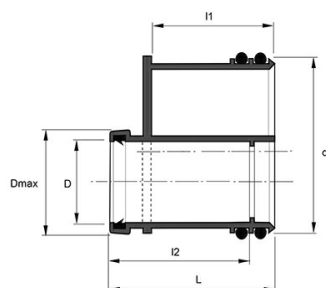

## TOOTE INFO

Tootekood	70013136
Läbimõõt	110 mm
Mõõt 2	50 mm
Jäikusklass	S16
Siirdmiku kuju	Eksentriline
Kaal (neto)	0,114 kg
Kaal (bruto)	0,158 kg
Materjal	PP

### MÕÖDUD

Läbimõõt 110 mm

Mõõt 2 50 mm