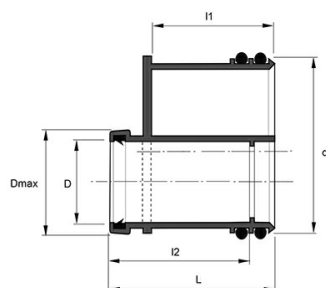

TEHNILINE JOONIS

MÕÕDUD

Läbimõõt 110 mm

Mõõt 2 75 mm

LOGISTIKA

Kogus kastis tk 30

Kogus alusel tk 720

Pipelife Eesti

Põrguvälja tee 4, Lehmja, Rae vald · 75306 Harjumaa
Üldtel: +372 605 5160

e-post: pipelife@pipelife.ee · [Privaatsuspoliitika](#) · [Teave küpsiste kohta](#)