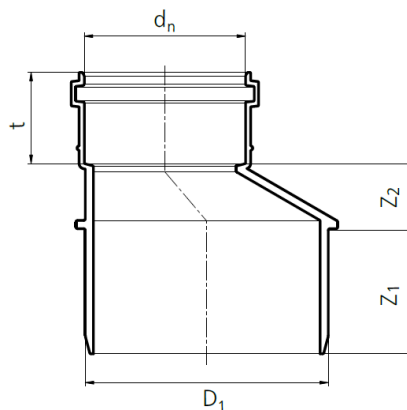

TEHNILINE JOONIS

MÕÕDUD

Läbimõõt 50 mm

Mõõt 2 32 mm

LOGISTIKA

Kogus kastis tk 100

Kogus alusel tk 2400

Pipelife Eesti

Põrguvälja tee 4, Lehmja, Rae vald · 75306 Harjumaa
Üldtel: +372 605 5160

e-post: pipelife@pipelife.ee · [Privaatsuspoliitika](#) · [Teave küpsiste kohta](#)