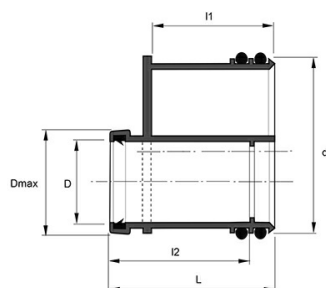

TEHNILINE JOONIS

MÕÕDUD

Läbimõõt 75 mm

Mõõt 2 32 mm

LOGISTIKA

Kogus kastis tk 30

Kogus alusel tk 1440

Pipelife Eesti

Põrguvälja tee 4, Lehmja, Rae vald · 75306 Harjumaa
Üldtel: +372 605 5160

e-post: pipelife@pipelife.ee · [Privaatsuspoliitika](#) · [Teave küpsiste kohta](#)