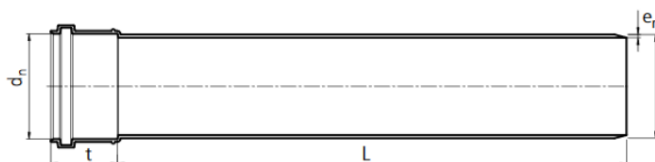

## TOOTE INFO

Tootekood	70012008
Vana tootekood	3497100081
Läbimõõt	50 mm
Sise- diameeter	46,4 mm
Seinapaksus (e)	1,8 mm
Pikkus	0,5 m
Jäikusklass	S14
Muhv	jah
Kaal (neto)	0,149 kg
Kaal (bruto)	0,182 kg
Materjal	PP
Transport	latt

### MÕÖDUD

Läbimõõt	50 mm
Sisediameeter	46,4 mm
Seinapaksus (e)	1,8 mm
Pikkus (L)	0,5 m