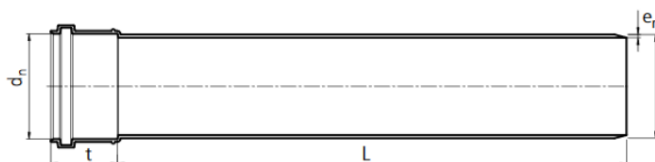

PP-HT MUHV TORU 50X1,8 JÄIKUSKLASS S14 1M BALT HALL

Standard EN 1451-1

STANDARDI NUMBER

PP-HT MUHV TORU jäikusklass

Pipelife Eesti

Põrguvälja tee 4, Lehmja, Rae vald · 75306 Harjumaa
Üldtel: +372 605 5160

e-post: pipelife@pipelife.ee · [Privaatsuspoliitika](#) · [Teave küpsiste kohta](#)

TOOTE INFO

Tootekood	70012009
Vana tootekood	3497100088
Läbimõõt	50 mm
Sise- diameeter	46,4 mm
Seinapaksus (e)	1,8 mm
Pikkus	1 m
Jäikusklass	S14
Muhv	jah
Kaal (neto)	0,28 kg
Kaal (bruto)	0,325 kg
Materjal	PP
Transport	latt

TEHNILINE JOONIS

MÕÕDUD

Läbimõõt	50 mm
Sisediameeter	46,4 mm
Seinapaksus (e)	1,8 mm
Pikkus (L)	1 m

Pipelife Eesti

Põrguvälja tee 4, Lehmja, Rae vald · 75306 Harjumaa
Üldtel: +372 605 5160

e-post: pipelife@pipelife.ee · [Privaatsuspoliitika](#) · [Teave küpsiste kohta](#)

LOGISTIKA

Kogus alusel tk	120
Aluse pikkus	1120 mm
Aluse kõrgus	490 mm
Aluse laius	620 mm

Pipelife Eesti

Põrguvälja tee 4, Lehmja, Rae vald · 75306 Harjumaa
Üldtel: +372 605 5160

e-post: pipelife@pipelife.ee · [Privaatsuspoliitika](#) · [Teave küpsiste kohta](#)