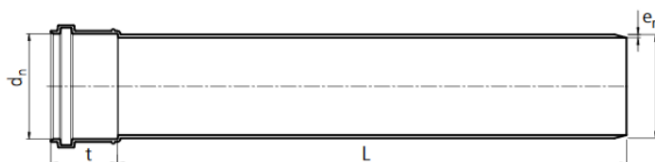

PP-HT MUHV TORU 50X1,8 JÄIKUSKLASS S14 2M BALT HALL

Standard EN 1451-1

STANDARDI NUMBER

PP-HT MUHV TORU jäikusklass

Pipelife Eesti

Põrguvälja tee 4, Lehmja, Rae vald · 75306 Harjumaa
Üldtel: +372 605 5160

e-post: pipelife@pipelife.ee · [Privaatsuspoliitika](#) · [Teave küpsiste kohta](#)

TOOTE INFO

Tootekood	70012010
Vana tootekood	3497100115
Läbimõõt	50 mm
Sise-diaameeter	46,4 mm
Seinapaksus (e)	1,8 mm
Pikkus	2 m
Jäikusklass	S14
Muhv	jah
Kaal (neto)	0,543 kg
Kaal (bruto)	0,61 kg
Materjal	PP
Transport	latt

TEHNILINE JOONIS

MÕÖDUD

Läbimõõt	50 mm
Sisediaameeter	46,4 mm
Seinapaksus (e)	1,8 mm
Pikkus (L)	2 m

Pipelife Eesti

Põrguvälja tee 4, Lehmja, Rae vald · 75306 Harjumaa
Üldtel: +372 605 5160

e-post: pipelife@pipelife.ee · [Privaatsuspoliitika](#) · [Teave küpsiste kohta](#)

LOGISTIKA

Kogus alusel tk	120
Aluse pikkus	2150 mm
Aluse kõrgus	490 mm
Aluse laius	620 mm

Pipelife Eesti

Põrguvälja tee 4, Lehmja, Rae vald · 75306 Harjumaa
Üldtel: +372 605 5160

e-post: pipelife@pipelife.ee · [Privaatsuspoliitika](#) · [Teave küpsiste kohta](#)