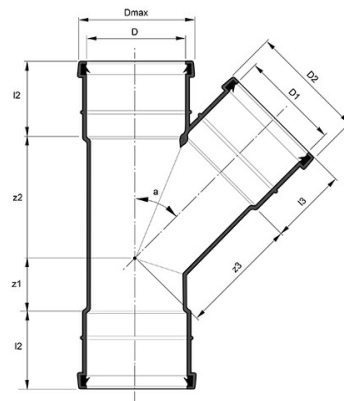

Mõõt 2 40 mm

Nurk 45 °

LOGISTIKA

Kogus kasti tk 30

Kogus alusel tk 720

Pipelife Eesti

Põrguvälja tee 4, Lehmja, Rae vald · 75306 Harjumaa
Üldtel: +372 605 5160

e-post: pipelife@pipelife.ee · [Privaatsuspoliitika](#) · [Teave küpsiste kohta](#)