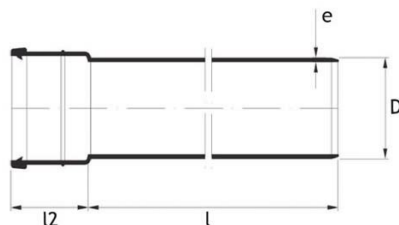

PP-HT MUHVTORU 75X2,6 JÄIKUSKLASS S14 1M HALL

STANDARDI NUMBER

PP-HT MUHVTORU jäikusklass S14 HALL

TOOTE INFO

Tootekood	70005163
Läbimõõt	75 mm
Sise- diameeter	69,8 mm
Seinapaksus (e)	2,6 mm
Pikkus	1 m
Jäikusklass	S14
Muhv	jah
Kaal (neto)	0,656 kg
Kaal (bruto)	0,788 kg
Materjal	PP
Transport	latt

Pipelife Eesti

Põrguvälja tee 4, Lehmja, Rae vald · 75306 Harjumaa
Üldtel: +372 605 5160

e-post: pipelife@pipelife.ee · [Privaatsuspoliitika](#) · [Teave küpsiste kohta](#)

TEHNILINE JOONIS

MÕÕDUD

Läbimõõt 75 mm

Sisediameeter 69,8 mm

Seinapaksus
(e) 2,6 mm

Pikkus
(L) 1 m

LOGISTIKA

Kogus alusel
tk

100

Pipelife Eesti

Põrguvälja tee 4, Lehmja, Rae vald · 75306 Harjumaa
Üldtel: +372 605 5160