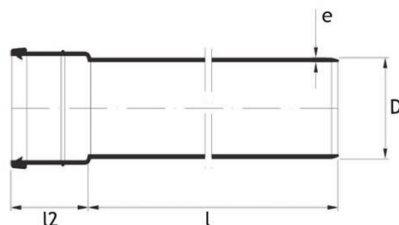

PP-HT MUHVTORU 75X2,6 JÄIKUSKLASS S14 2M HALL

STANDARDI NUMBER

PP-HT MUHVTORU jäikusklass S14 HALL

TOOTE INFO

Tootekood	70005164
Läbimõõt	75 mm
Sise- diameeter	69,8 mm
Seinapaksus (e)	2,6 mm
Pikkus	2 m
Jäikusklass	S14
Muhv	jah
Kaal (neto)	1,236 kg
Kaal (bruto)	1,368 kg
Materjal	PP
Transport	latt

Pipelife Eesti

Põrguvälja tee 4, Lehmja, Rae vald · 75306 Harjumaa
Üldtel: +372 605 5160

e-post: pipelife@pipelife.ee · [Privaatsuspoliitika](#) · [Teave küpsiste kohta](#)

TEHNILINE JOONIS

MÕÕDUD

Läbimõõt 75 mm

Sisediameeter 69,8 mm

Seinapaksus
(e) 2,6 mm

Pikkus
(L) 2 m

LOGISTIKA

Kogus alusel
tk

56

Pipelife Eesti

Põrguvälja tee 4, Lehmja, Rae vald · 75306 Harjumaa
Üldtel: +372 605 5160