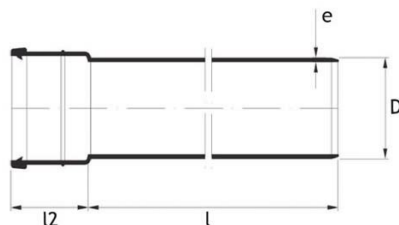

PP-HT MUHV TORU 75X2,6 JÄIKUSKLASS S14 3M HALL

STANDARDI NUMBER

PP-HT MUHV TORU jäikusklass S14 HALL

TOOTE INFO

Tootekood	70005165
Läbimõõt	75 mm
Sise- diameeter	69,8 mm
Seinapaksus (e)	2,6 mm
Pikkus	3 m
Jäikusklass	S14
Muhv	jah
Kaal (neto)	1,815 kg
Kaal (bruto)	1,947 kg
Materjal	PP
Transport	latt

Pipelife Eesti

Põrguvälja tee 4, Lehmja, Rae vald · 75306 Harjumaa
Üldtel: +372 605 5160

e-post: pipelife@pipelife.ee · [Privaatsuspoliitika](#) · [Teave küpsiste kohta](#)

TEHNILINE JOONIS

MÕÕDUD

Läbimõõt 75 mm

Sisediameeter 69,8 mm

Seinapaksus
(e) 2,6 mm

Pikkus
(L) 3 m

LOGISTIKA

Kogus alusel
tk

56

Pipelife Eesti

Põrguvälja tee 4, Lehmja, Rae vald · 75306 Harjumaa
Üldtel: +372 605 5160