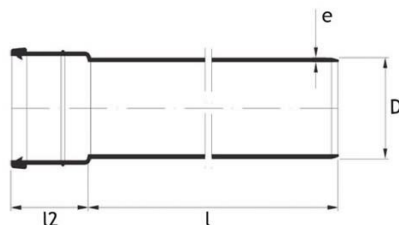

PP-HT MUHVTORUD S14

STANDARDI NUMBER

PP-HT MUHVTORU jäikusklass S14 HALL

TOOTE INFO

Tootekood	70005161
Läbimõõt	75 mm
Sise- diameeter	69,8 mm
Seinapaksus (e)	2,6 mm
Pikkus	0,25 m
Jäikusklass	S14
Muhv	jah
Kaal (neto)	0,183 kg
Kaal (bruto)	0,219 kg
Materjal	PP
Transport	latt

Pipelife Eesti

Põrguvälja tee 4, Lehmja, Rae vald · 75306 Harjumaa
Üldtel: +372 605 5160

e-post: pipelife@pipelife.ee · [Privaatsuspoliitika](#) · [Teave küpsiste kohta](#)

TEHNILINE JOONIS

MÕÕDUD

Läbimõõt 75 mm

Sisediameeter 69,8 mm

Seinapaksus
(e) 2,6 mm

Pikkus
(L) 0,25 m

LOGISTIKA

Kogus kastis 20
tk

Kogus alusel 240
tk

Pipelife Eesti

Põrguvälja tee 4, Lehmja, Rae vald · 75306 Harjumaa
Üldtel: +372 605 5160