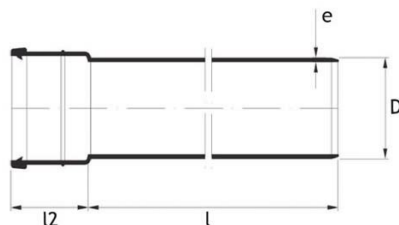

PP-HT MUHVTORUD S14

STANDARDI NUMBER

PP-HT MUHVTORU jäikusklass S14 HALL

TOOTE INFO

Tootekood	70005166
Läbimõõt	110 mm
Sise- diameeter	103,2 mm
Seinapaksus (e)	3,4 mm
Pikkus	0,25 m
Jäikusklass	S14
Muhv	jah
Kaal (neto)	0,474 kg
Kaal (bruto)	0,538 kg
Materjal	PP
Transport	latt

Pipelife Eesti

Põrguvälja tee 4, Lehmja, Rae vald · 75306 Harjumaa
Üldtel: +372 605 5160

e-post: pipelife@pipelife.ee · [Privaatsuspoliitika](#) · [Teave küpsiste kohta](#)

TEHNILINE JOONIS

MÕÕDUD

Läbimõõt 110 mm

Sisediameeter 103,2 mm

Seinapaksus
(e) 3,4 mm

Pikkus
(L) 0,25 m

LOGISTIKA

Kogus kastis 15
tk

Kogus alusel 180
tk

Pipelife Eesti

Põrguvälja tee 4, Lehmja, Rae vald · 75306 Harjumaa
Üldtel: +372 605 5160