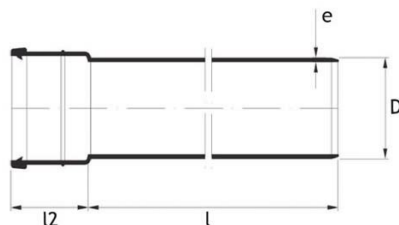

PP-HT MUHVTORUD S14

STANDARDI NUMBER

PP-HT MUHVTORU jäikusklass S14 HALL

TOOTE INFO

Tootekood	70005169
Läbimõõt	110 mm
Sise- diameeter	102,4 mm
Seinapaksus (e)	3,8 mm
Pikkus	2 m
Jäikusklass	S14
Muhv	jah
Kaal (neto)	2,578 kg
Kaal (bruto)	2,594 kg
Materjal	PP
Transport	latt

Pipelife Eesti

Põrguvälja tee 4, Lehmja, Rae vald · 75306 Harjumaa
Üldtel: +372 605 5160

e-post: pipelife@pipelife.ee · [Privaatsuspoliitika](#) · [Teave küpsiste kohta](#)

TEHNILINE JOONIS

MÕÕDUD

Läbimõõt 110 mm

Sisediameeter 102,4 mm

Seinapaksus
(e) 3,8 mm

Pikkus
(L) 2 m

LOGISTIKA

Kogus alusel 40
tk

Pipelife Eesti

Põrguvälja tee 4, Lehmja, Rae vald · 75306 Harjumaa
Üldtel: +372 605 5160

e-post: pipelife@pipelife.ee · [Privaatsuspoliitika](#) · [Teave küpsiste kohta](#)