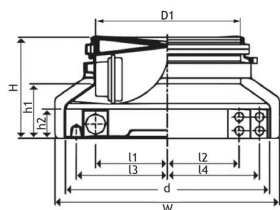

OPTOLIFE SIDEKAEV

TOOTEST

Optolife 1000 on lihtne toode kaabliühenduste tegemiseks ja kaablite hoiustamiseks. Ühenduskaevu mõlemal küljel on kaabli/kaitsetoru ava. Optolife kaablikaevu ava saab avada täpsete mõõtudega ilma spetsiaalsete tööriistadeta. OptoLife 1000 on kaablikaav telekommunikatsioonivõrkude ehitamiseks. OptoLife 1000 on välja töötatud vastavalt klientide soovidele, et hõlbustada ja kiirendada telekommunikatsioonivõrgu rajamist.

JONIS

Tootekood	Läbimõõt	Toote kõrgus (H)	Materjal	Kogus alusel tk
70001444	1000 mm	505 mm	PE	4

Pipelife Eesti

Põrguvälja tee 4, Lehmja, Rae vald · 75306 Harjumaa
Üldtel: +372 605 5160

e-post: pipelife@pipelife.ee · [Privaatsuspoliitika](#) · [Teave küpsiste kohta](#)