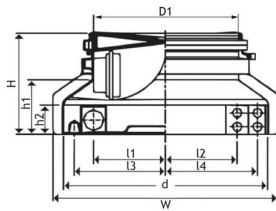

OPTOLIFE SIDEKAEV

TOOTEST

Optolife 1000 on lihtne toode kaabliühenduste tegemiseks ja kaablite hoiustamiseks. Ühenduskaevu mõlemal küljel on kaabli/kaitsetoru ava. Optolife kaablikaevu ava saab avada täpsete mõõtudega ilma spetsiaalsete tööriistadeta. OptoLife 1000 on kaablikaav telekommunikatsioonivõrkude ehitamiseks. OptoLife 1000 on välja töötatud vastavalt klientide soovidele, et hõlbustada ja kiirendada telekommunikatsioonivõrgu rajamist.

JONIS

Tootekood	Läbimõõt	Toote kõrgus (H)	Materjal	Kogus alusel tk
70001444	1000 mm	505 mm	PE	4

Pipelife Eesti

Põrguvälja tee 4, Lehmja, Rae vald · 75306 Harjumaa
Üldtel: +372 605 5160

e-post: pipelife@pipelife.ee · [Privaatsuspoliitika](#) · [Teave küpsiste kohta](#)