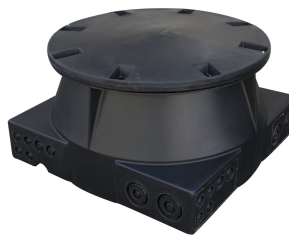

### TOOTEST

Optolife 1000 on lihtne toode kaabliühenduste tegemiseks ja kaablite hoiustamiseks. Ühenduskaevu mõlemal küljel on kaabli/kaitsetoru ava. Optolife kaablikaevu ava saab avada täpsete mõõtudega ilma spetsiaalsete tööriistadeta. OptoLife 1000 on kaablikraav telekommunikatsioonivõrkude ehitamiseks. OptoLife 1000 on välja töötatud vastavalt klientide soovidele, et hõlbustada ja kiirendada telekommunikatsioonivõrgu rajamist.

### JONIS

Tootekood	Läbimõõt	Toote kõrgus (H)	Materjal	Kogus alusel tk
70001444	1000 mm	505 mm	PE	4