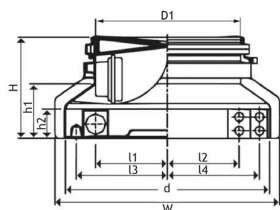

### TOOTEST

Optolife 1000 on lihtne toode kaabliühenduste tegemiseks ja kaablite hoiustamiseks. Ühenduskaevu mõlemal küljel on kaabli/kaitsetoru ava. Optolife kaablikaevu ava saab avada täpsete mõõtudega ilma spetsiaalsete tööriistadeta. OptoLife 1000 on kaablikraav telekommunikatsioonivõrkude ehitamiseks. OptoLife 1000 on välja töötatud vastavalt klientide soovidele, et hõlbustada ja kiirendada telekommunikatsioonivõrgu rajamist.

### JONIS

Tootekood	Läbimõõt	Toote kõrgus (H)	Materjal	Kogus alusel tk
70001444	1000 mm	505 mm	PE	4