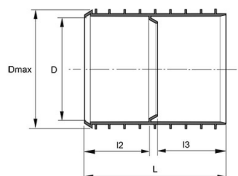

PRAGMA KAKSIKMUHVID

Standard EN 13476-3

JONIS

Tootekood	Vana tootekood	Läbimõõt	Kogus kastis tk	Kogus alusel tk
70000408		160 mm	10	120
70000409		200 mm	8	64
70000410		250 mm		48
70000411		315 mm		24
70000412		400 mm		15
70000413	3496400127	500 mm		20
70000414	3496400164	630 mm		15