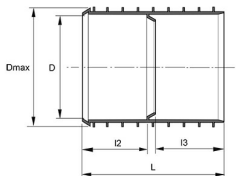

PRAGMA KAKSIKMUHVID

Standard EN 13476-3

JONIS

Tootekood	Vana tootekood	Läbimõõt	Kogus kastis tk	Kogus alusel tk
70000408		160 mm	10	120
70000409		200 mm	8	64
70000410		250 mm		48
70000411		315 mm		24
70000412		400 mm		15
3496400127	70000413	500 mm		20
3496400164	70000414	630 mm		15