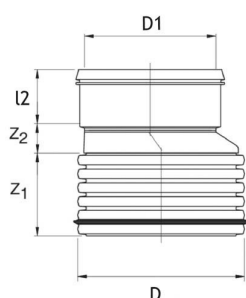

## PRAGMA EKSTSENTRILISED SIIRDMIKUD

Standard EN 13476-3

### JOONIS

Tootekood	Vana tootekood	Läbimõõt	Mõõt 2	Kogus kastis tk	Kogus alusel tk
70000923		160 mm	110 mm	20	160
70000924		200 mm	110 mm	12	96
70000925		200 mm	160 mm	10	80
70000926		250 mm	200 mm	12	36
70000927	3496100577	315 mm	200 mm		24
70000928	3496100578	315 mm	250 mm		24
70000929	3496100626	400 mm	250 mm		10
70000930	3496100608	400 mm	315 mm		10
70000931		500 mm	315 mm	1	4
70000932	3496100675	500 mm	400 mm	1	4
70000933		630 mm	400 mm	1	4