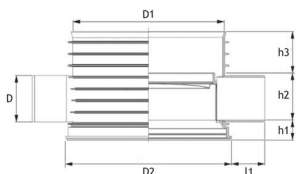

PRO630 KANALISATSIOONIKAEVU LÄBIVOOLUPÕHJAD

Standard EN 13598-2

JOONIS

Tootekood	Vana tootekood	Läbimõõt	Kogus alusel tk
3496101231	70013571	630 mm	8
3496101232	70013574	630 mm	8
3496101233	70013577	630 mm	6
3496101234	70013578	630 mm	6
3496100771	70008648	630 mm	1