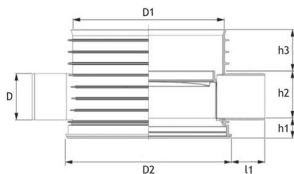

PRO630 KANALISATSIOONIKAEVU LÄBIVOOLUPÕHJAD

Standard EN 13598-2

JOONIS

Tootekood	Vana tootekood	Läbimõõt	Kogus alusel tk
3496101231	70013571	630 mm	8
3496101232	70013574	630 mm	8
3496101233	70013577	630 mm	6
3496101234	70013578	630 mm	6
3496100771	70008648	630 mm	1