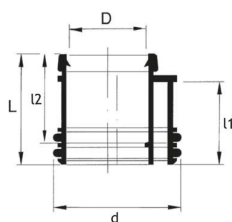

PP-HT LIUGMUHVID

Standard EN 1451

JOONIS

Tootekood	Vana tootekood	Läbimõõt	Jäikusklass	Kogus alusel tk	Kogus kastis tk
3496101320	70001058	32 mm	S14	2880	60
3496101051	70013271	40 mm	S14	2160	30
3496101053	70013272	50 mm	S14	1200	25
3496101054	70001040	50 mm	S14	1200	25
70000545		75 mm	S16	600	25
70000546		110 mm	S16	288	24
3495200575	70013159	75 mm	S20	600	25
3496101055	70013160	110 mm	S20	320	40