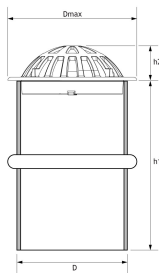

TELESKOOPTORU MALMKRAE JA KUPPEL-LUUGIGA

JONIS

Tootekood

70013731

70013758

Pipelife Eesti

Põrguvälja tee 4, Lehmja, Rae vald · 75306 Harjumaa
Üldtel: +372 605 5160

e-post: pipelife@pipelife.ee · [Privaatsuspoliitika](#) · [Teave küpsiste kohta](#)