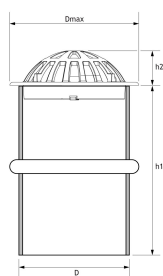

TELESKOOPTORU MALMKRAE JA KUPPEL-LUUGIGA

JONIS

Tootekood

70013731

70013758

Pipelife Eesti

Põrguvälja tee 4, Lehmja, Rae vald · 75306 Harjumaa
Üldtel: +372 605 5160

e-post: pipelife@pipelife.ee · [Privaatsuspoliitika](#) · [Teave küpsiste kohta](#)