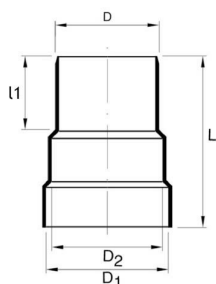

PVC NAL KUUMKAHANEVAD ÜLEMINEKUD MALMTORULE, PRUUNID

Standard EN 1401-1

JOONIS

Tootekood	Läbimõõt	Mõõt 2	Mõõt 3	Kogus alusel tk	Kogus kastis tk
70013111	110 mm	115 mm	127 mm	432	18
70013112	160 mm	166 mm	180 mm	96	12
70007330	200 mm	248 mm	265 mm	36	1