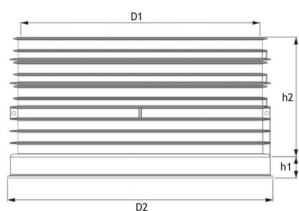

PRO1000 KAEVUTÕUSUTORU RÕNGAD

JONIS

Tootekood	Läbimõõt	Kogus alusel tk
70013588	1000 mm	5

Pipelife Eesti

Põrguvälja tee 4, Lehmja, Rae vald · 75306 Harjumaa
Üldtel: +372 605 5160

e-post: pipelife@pipelife.ee · [Privaatsuspoliitika](#) · [Teave küpsiste kohta](#)