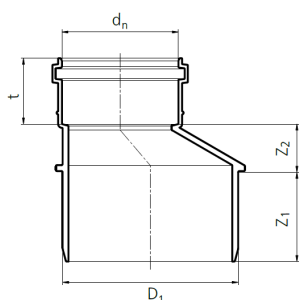

PP-HT EKSTSENTRILISED SIIRDMIKUD MUHVILE

Standard EN 1451

JOONIS

Tootekood	Vana tootekood	Läbimõõt	Mõõt 2	Jäikusklass	Kogus alusel tk	Kogus kastis tk
3496101193	70013279	40 mm	32 mm	S14	2880	60
3496100100	70000591	50 mm	32 mm	S14	2400	100
3496100104	70013141	50 mm	32 mm	S14	2400	100
3496100065	70013280	50 mm	40 mm	S14	2160	90
3496100063	70013142	50 mm	40 mm	S14	2160	90
70000592		75 mm	32 mm	S16	1200	25
3496101321	70013281	75 mm	50 mm	S14	840	35
70000547		75 mm	50 mm	S16	720	30
3496100144	70000548	110 mm	50 mm	S16	480	20
3496100148	70000549	110 mm	75 mm	S16	480	40