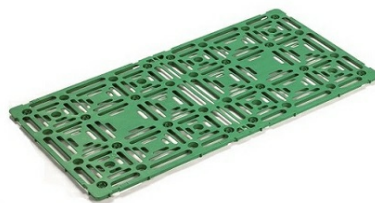

STORMBOX ALUSPLAAT

JOONIS

Tootekood	Toote nimetus	Toote pikkus (L)	Toote laius (w)	Toote kõrgus (H)	Kaal (bruto)	Kogus alusel tk
70013665	PP STORMBOX ALUSPLAAT ROHELINE	1200 mm	600 mm	20 mm	2,02 kg	100

Pipelife Eesti