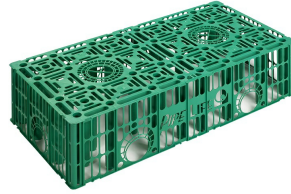

STORMBOX IMMUTUSKAST 200L

JOONIS

Tootekood	Toote nimetus	Toote pikkus (L)	Toote laius (w)	Toote kõrgus (H)	Kaal (bruto)	Kogus alusel tk
3496100301	STORMBOX immutuskast 200L	1200 mm	600 mm	300 mm	8,74 kg	16