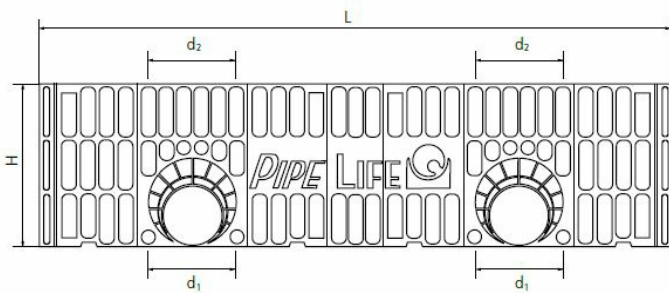

STORMBOX IMMUTUSKAST 200L

JOONIS

Tootekood	Toote nimetus	Toote pikkus (L)	Toote laius (w)	Toote kõrgus (H)	Kaal (bruto)	Kogus alusel tk
3496100301	STORMBOX immutuskast 200L	1200 mm	600 mm	300 mm	8,74 kg	16