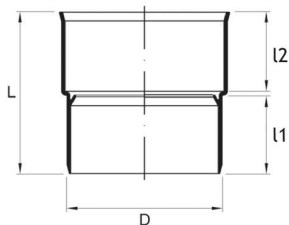

### JONIS

Tootekood	Vana tootekood	Läbimõõt	Materjal	Kogus alusel tk	Kogus kastis tk
70007502		110 mm	PP	600	75
70000515		160 mm	PP	200	25
70000516		200 mm	PP	96	12
70000517		250 mm	PP	60	12
3496100536	70000518	315 mm	PP	21	
3496100540	70000519	400 mm	PP	12	