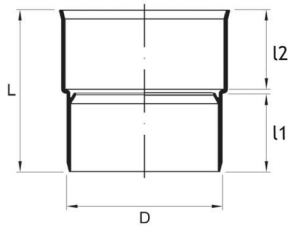

PRAGMA OTSELIITMIKUD NAL MUHVILE

Standard EN 13476-3

TOOTEST

EN 13476-3

JONIS

Tootekood	Vana tootekood	Läbimõõt	Materjal	Kogus alusel tk	Kogus kastis tk
70007502		110 mm	PP	600	75
70000515		160 mm	PP	200	25
70000516		200 mm	PP	96	12
70000517		250 mm	PP	60	12
70000518	3496100536	315 mm	PP	21	
70000519	3496100540	400 mm	PP	12	