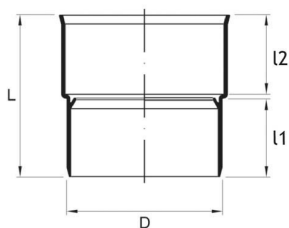

PRAGMA OTSELIITMIKUD NAL MUHVILE

Standard EN 13476-3

TOOTEST

EN 13476-3

JONIS

Tootekood	Vana tootekood	Läbimõõt	Materjal	Kogus alusel tk	Kogus kastis tk
70007502		110 mm	PP	600	75
70000515		160 mm	PP	200	25
70000516		200 mm	PP	96	12
70000517		250 mm	PP	60	12
3496100536	70000518	315 mm	PP	21	
3496100540	70000519	400 mm	PP	12	