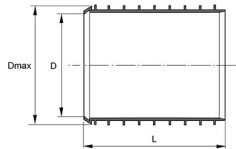

PRAGMA LIUGMUHVID

Standard EN 13476-3

JONIS

Tootekood	Vana tootekood	Läbimõõt	Kogus kastis tk	Kogus alusel tk
70000401		160 mm	10	120
70000402		200 mm	8	64
70000403		250 mm		48
70000404		315 mm	6	24
70000405		400 mm		30
70000406	3496100531	500 mm		20
70000407	3496100532	630 mm		15