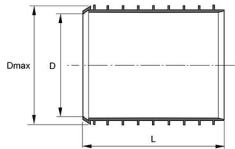

PRAGMA LIUGMUHVID

Standard EN 13476-3

JONIS

Tootekood	Vana tootekood	Läbimõõt	Nurk	Kogus kastis tk	Kogus alusel tk
70000401		160 mm		10	120
70000402		200 mm	0 °	8	64
70000403		250 mm			48
70000404		315 mm	0 °	6	24
70000405		400 mm	0 °		30
3496100531	70000406	500 mm			20
3496100532	70000407	630 mm			15