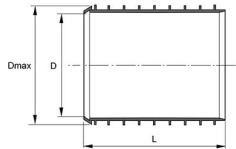

### JONIS

Tootekood	Vana tootekood	Läbimõõt	Kogus kastis tk	Kogus alusel tk
70000401		160 mm	10	120
70000402		200 mm	8	64
70000403		250 mm		48
70000404		315 mm	6	24
70000405		400 mm		30
3496100531	70000406	500 mm		20
3496100532	70000407	630 mm		15