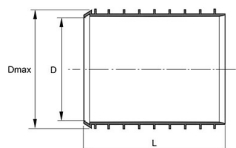

PRAGMA LIUGMUHVID

Standard EN 13476-3

JONIS

Tootekood	Vana tootekood	Läbimõõt	Kogus alusel tk	Kogus kastis tk
70000401		160 mm	120	10
70000402		200 mm	64	8
70000403		250 mm	48	
70000404		315 mm	24	6
70000405		400 mm	30	
3496100531	70000406	500 mm	20	
3496100532	70000407	630 mm	15	