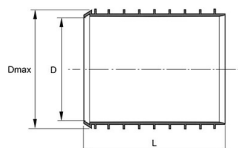

### JONIS

Tootekood	Vana tootekood	Läbimõõt	Kogus alusel tk	Kogus kastis tk
70000401		160 mm	120	10
70000402		200 mm	64	8
70000403		250 mm	48	
70000404		315 mm	24	6
70000405		400 mm	30	
3496100531	70000406	500 mm	20	
3496100532	70000407	630 mm	15	