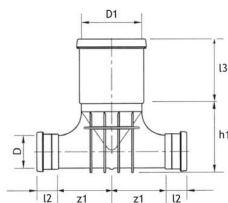

JOONIS

Tootekood	Läbimõõt	Kogus alusel tk	Kogus kastis tk
70007342	110 mm	64	1
70000320	110 mm	30	1
70000321	160 mm	25	1
70000322	110 mm	24	1
70000323	160 mm	17	1
70000324	200 mm	14	1

Pipelife Eesti

Põrguvälja tee 4, Lehmja, Rae vald · 75306 Harjumaa
Üldtel: +372 605 5160

e-post: pipelife@pipelife.ee · [Privaatsuspoliitika](#) · [Teave küpsiste kohta](#)