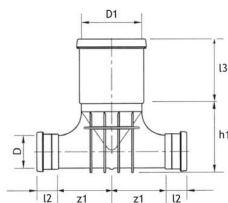

### TOOTEST

NAL ühendustega: sisse- ja väljavooluots on varustatud klikk-rõngastega. D2 on tõusutoru läbimõõt.

### JOONIS

Tootekood	Läbimõõt	Kogus alusel tk	Kogus kastis tk
70007342	110 mm	64	1
70000320	110 mm	30	1
70000321	160 mm	25	1
70000322	110 mm	24	1
70000323	160 mm	17	1
70000324	200 mm	14	1