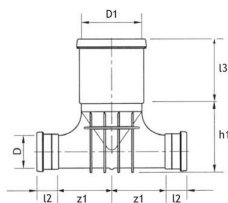

KAEVU KONTROLLKOLMIKUD

Standard EN 13598

TOOTEST

NAL ühendustega: sisse- ja väljavooluots on varustatud klikk-rõngastega. D2 on tõusutoru läbimõõt.

JOONIS

Tootekood	Vana tootekood	Läbimõõt	Kogus alusel tk	Kogus kastis tk
70007342	021606	110 mm	64	1
70000320	021607	110 mm	30	1
70000321	021608	160 mm	25	1
70000322	021610	110 mm	24	1
70000323	021611	160 mm	17	1
70000324	021612	200 mm	14	1