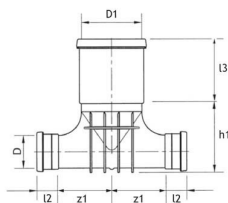

### TOOTEST

NAL ühendustega: sisse- ja väljavooluots on varustatud klikk-rõngastega. D2 on tõusutoru läbimõõt.

### JOONIS

Tootekood	Vana tootekood	Läbimõõt	Kogus alusel tk	Kogus kastis tk
70007342	021606	110 mm	64	1
70000320	021607	110 mm	30	1
70000321	021608	160 mm	25	1
70000322	021610	110 mm	24	1
70000323	021611	160 mm	17	1
70000324	021612	200 mm	14	1