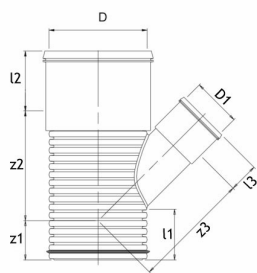

PRAGMA KOLMIKUD 45°

Standard EN 13476-3

JOONIS

Tootekood	Vana tootekood	Läbimõõt	Mõõt 2	Nurk	Kogus kastis tk	Kogus alusel tk
70000351		160 mm	110 mm	45 °	5	40
70000352		160 mm	160 mm	45 °	4	32
70000353		200 mm	110 mm	45 °		30
70000354		200 mm	160 mm	45 °		24
70000355		200 mm	200 mm	45 °	10	20
70000356		250 mm	110 mm	45 °		9
70000357		250 mm	160 mm	45 °		12
70000358		250 mm	200 mm	45 °		10
70000359		315 mm	110 mm	45 °		7
70000360		315 mm	160 mm	45 °		9
70000361		315 mm	200 mm	45 °		7
70000362		315 mm	250 mm	45 °		2
70000365	70025592	400 mm	200 mm	45 °		3