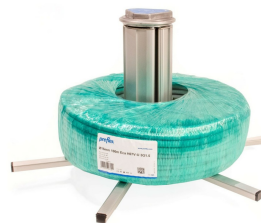

KERILAUAD

Tootekood

70009671

70016486

Pipelife Eesti

Põrguvälja tee 4, Lehmja, Rae vald · 75306 Harjumaa
Üldtel: +372 605 5160

e-post: pipelife@pipelife.ee · [Privaatsuspoliitika](#) · [Teave küpsiste kohta](#)