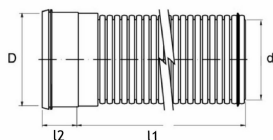

PP PRAGMA TORUD SN8

Standard EN 13476-3

TOOTEST

EN 13476-3

JONIS

Tootekood	Vana tootekood	Välisdiameeter (DN/OD)	Sise-diameeter	Pikkus	Seinapaksus (e)	Kogus alusel tk
70011058	70000258	160 mm	140 mm	6 m	10 mm	28
70011059	70000259	200 mm	175 mm	6 m	12 mm	20
70011061	70000261	250 mm	220 mm	6 m	15 mm	8
70011063	70000263	315 mm	278 mm	6 m	18 mm	6
70011064	70000264	400 mm	353 mm	6 m	23 mm	3
3497100463	70000265	500 mm	435 mm	6 m	33 mm	2
3497100487	70000266	630 mm	550 mm	6 m	42 mm	2