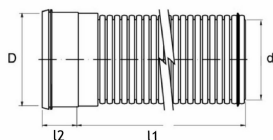

PP PRAGMA TORUD SN8

Standard EN 13476-3

TOOTEST

EN 13476-3

JONIS

Tootekood	Vana tootekood	Välisdiameeter (DN/OD)	Sise- diameeter	Pikkus	Seinapaksus (e)	Kogus alusel tk
70011058	70000258	160 mm	140 mm	6 m	10 mm	28
70011059	70000259	200 mm	175 mm	6 m	12,5 mm	20
70011061	70000261	250 mm	220 mm	6 m	15 mm	8
70011063	70000263	315 mm	278 mm	6 m	18,5 mm	6
70011064	70000264	400 mm	353 mm	6 m	23,5 mm	3
3497100463	70000265	500 mm	435 mm	6 m	32,5 mm	2
3497100487	70000266	630 mm	550 mm	6 m	40 mm	2