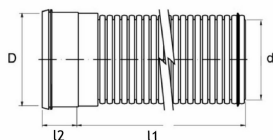

### JONIS

Tootekood	Vana tootekood	Välisdiameeter (DN/OD)	Sise- diameeter	Pikkus	Seinapaksus (e)	Kogus alusel tk
70011058	70000258	160 mm	140 mm	6 m	10 mm	28
70011059	70000259	200 mm	175 mm	6 m	12,5 mm	20
70011061	70000261	250 mm	220 mm	6 m	15 mm	8
70011063	70000263	315 mm	278 mm	6 m	18,5 mm	6
70011064	70000264	400 mm	353 mm	6 m	23,5 mm	3
3497100463	70000265	500 mm	435 mm	6 m	32,5 mm	2
3497100487	70000266	630 mm	550 mm	6 m	40 mm	2