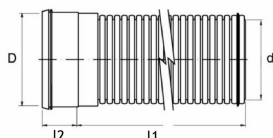

PP PRAGMA TORUD SN8

Standard EN 13476-3

TOOTEST

EN 13476-3

JONIS

Tootekood	Vana tootekood	Välisdiameeter (DN/OD)	Sise-diameeter	Pikkus	Seinapaksus (e)	Kogus alusel tk
70000258	010724	160 mm	140 mm	6 m	10 mm	28
70000259	010725	200 mm	175 mm	6 m	12,5 mm	20
70000261	010730	250 mm	220 mm	6 m	15 mm	8
70000263	010735	315 mm	278 mm	6 m	18,5 mm	6
70000264	010741	400 mm	353 mm	6 m	23,5 mm	3
70000265	010750	500 mm	435 mm	6 m	32,5 mm	2
70000266	010763	630 mm	550 mm	6 m	40 mm	2