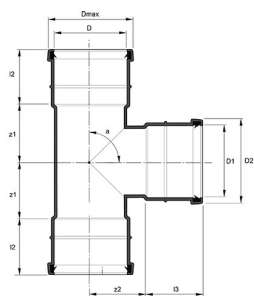

PP-HT LAUSMUHVKOLMIKUD

Standard EN 1451

JONIS

Tootekood	Läbimõõt	Mõõt 2	Nurk	Jäikusklass	Kogus alusel tk	Kogus kastis tk
70001060	32 mm	32 mm	45 °	S14	1200	50
70013285	40 mm	40 mm	45 °	S14	720	30
70013286	50 mm	50 mm	45 °	S14	480	20
70001043	50 mm	50 mm	45 °	S14	480	20
70001044	75 mm	50 mm	45 °	S16	360	15
70000550	75 mm	75 mm	45 °	S14	240	30
70001045	110 mm	50 mm	45 °	S16	160	20
70000551	110 mm	75 mm	45 °	S16	120	15
70000552	110 mm	110 mm	45 °	S16	96	8
70001061	32 mm	32 mm	88,5 °	S14	1200	50
70013287	40 mm	40 mm	88 °	S14	960	40
70013288	50 mm	50 mm	88 °	S14	600	25
70001046	50 mm	50 mm	88,5 °	S14	600	25
70001047	75 mm	50 mm	88,5 °	S16	360	15
70001048	75 mm	75 mm	88,5 °	S16	200	25
70001049	110 mm	50 mm	88,5 °	S16	160	20
70001050	110 mm	75 mm	88,5 °	S16	120	15
70000553	110 mm	110 mm	88,5 °	S16	96	12