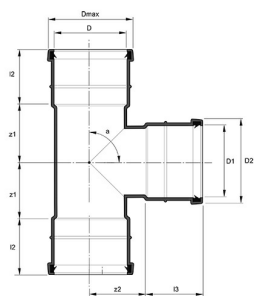

PP-HT LAUSMUHVKOLMIKUD

Standard EN 1451

JONIS

Tootekood	Läbimõõt	Mõõt 2	Seinapaksus (e)	Nurk	Jäikusklass	Kogus alusel tk	Kogus kastis tk
70001060	32 mm	32 mm	1 mm	45 °	S14	1200	50
70013285	40 mm	40 mm		45 °	S14	720	30
70013286	50 mm	50 mm		45 °	S14	480	20
70001043	50 mm	50 mm	1 mm	45 °	S14	480	20
70001044	75 mm	50 mm	2 mm	45 °	S16	360	15
70000550	75 mm	75 mm		45 °	S14	240	30
70001045	110 mm	50 mm	3 mm	45 °	S16	160	20
70000551	110 mm	75 mm	3 mm	45 °	S16	120	15
70000552	110 mm	110 mm		45 °	S16	96	8
70001061	32 mm	32 mm	1 mm	88 °	S14	1200	50
70013287	40 mm	40 mm		88 °	S14	960	40
70013288	50 mm	50 mm		88 °	S14	600	25
70001046	50 mm	50 mm	1 mm	88 °	S14	600	25
70001047	75 mm	50 mm	2 mm	88 °	S16	360	15
70001048	75 mm	75 mm	2 mm	88 °	S16	200	25
70001049	110 mm	50 mm	3 mm	88 °	S16	160	20
70001050	110 mm	75 mm	3 mm	88 °	S16	120	15
70000553	110 mm	110 mm	3 mm	88 °	S16	96	12