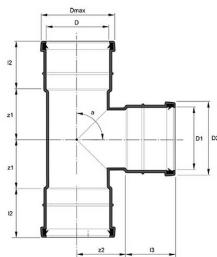

PP-HT LAUSMUHVKOLMIKUD

Standard EN 1451

TOOTEST

PIPELIFE PP-HT hoonekanalisatsiooni süsteem on mõeldud hoonesiseseks reovee ärajuhtimiseks. Pipelife hoonekanalisatsiooni süsteemis on torud ning liitmikud mõõtudega 32, 40, 50, 75 ja 110mm. Hoonesiseste torustike jäikusklassi mõõdetakse näitajaga S, kus väiksem number tähendab suuremat seinapaksust ja suuremat jäikusklassi. Näiteks S14 toru on suurema seinapaksusega, kui S20 toru. Kui otsid kindlat ja kvaliteetset kanalisatsioonilahendust, siis Pipelife PP-HT torud on nutikas ja pikaajaline investeering. PP-HT torudel ja liitmikel on tänu kummitihenditega ühendustele lekketihedus ja pikem eluiga. Ø 32–50 mm, PP käänikud, kolmikud ja teised liitmikud, S14, hoonete sisse ja hoonetest välja kinnitatuna hoone konstruktsiooni külge (kasutusala kood „B“) Ø 75–110 mm, PP käänikud, kolmikud ja teised liitmikud, S14, S16, hoonete sisse ja hoonetest välja kinnitatuna hoone konstruktsiooni külge, lisaks maetuna pinnasesse ning betoneerituna (kasutusala kood „BD“) Ø 75–110 mm, PP käänikud, kolmikud ja teised liitmikud, S20, hoonete sisse ja hoonetest välja kinnitatuna hoone konstruktsiooni külge (kasutusala kood „B“).

JOONIS

Tootekood	Läbimõõt	D1	Seinapaksus (e)	Nurk	Jäikusklass	Kogus alusel tk	Kogus kastis tk
70001060	32 mm	32 mm	1 mm	45 °	S14	1200	50
70013285	40 mm	40 mm	1,5 mm	45 °	S14	720	30
70013286	50 mm	50 mm	1,5 mm	45 °	S14	480	20
70001043	50 mm	50 mm	1,5 mm	45 °	S14	480	20
70001044	75 mm	50 mm	2,3 mm	45 °	S16	360	15
70000550	75 mm	75 mm	2,3 mm	45 °	S14	240	30
70001045	110 mm	50 mm	3,3 mm	45 °	S16	160	20
70000551	110 mm	75 mm	3,3 mm	45 °	S16	120	15