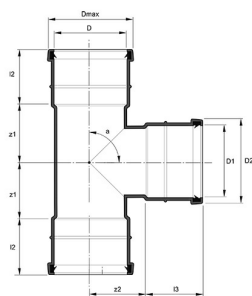

PP-HT LAUSMUHVKOLMIKUD

Standard EN 1451

JOONIS

Tootekood	Läbimõõt	Mõõt 2	Nurk	Jäikusklass	Kogus alusel tk	Kogus kastis tk
70001060	32 mm	32 mm	45 °	S14	1200	50
70013285	40 mm	40 mm	45 °	S14	720	30
70013286	50 mm	50 mm	45 °	S14	480	20
70001043	50 mm	50 mm	45 °	S14	480	20
70001044	75 mm	50 mm	45 °	S16	360	15
70000550	75 mm	75 mm	45 °	S14	240	30
70001045	110 mm	50 mm	45 °	S16	160	20
70000551	110 mm	75 mm	45 °	S16	120	15
70000552	110 mm	110 mm	45 °	S16	96	8
70001061	32 mm	32 mm	88,5 °	S14	1200	50
70013287	40 mm	40 mm	88 °	S14	960	40
70013288	50 mm	50 mm	88 °	S14	600	25
70001046	50 mm	50 mm	88,5 °	S14	600	25
70001047	75 mm	50 mm	88,5 °	S16	360	15
70001048	75 mm	75 mm	88,5 °	S16	200	25
70001049	110 mm	50 mm	88,5 °	S16	160	20
70001050	110 mm	75 mm	88,5 °	S16	120	15
70000553	110 mm	110 mm	88,5 °	S16	96	12