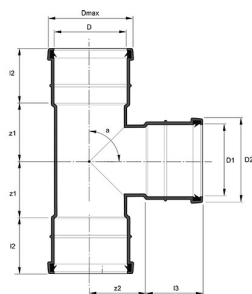

PP-HT LAUSMUHVKOLMIKUD

Standard EN 1451

JOONIS

Tootekood	Vana tootekood	Läbimõõt	Mõõt 2	Nurk	Jäikusklass	Kogus alusel tk	Kogus kastis tk
70001060	182001	32 mm	32 mm	45 °	S14	1200	50
70013285	182002	40 mm	40 mm	45 °	S14	720	30
70013286	182004	50 mm	50 mm	45 °	S14	480	20
70001043	172004	50 mm	50 mm	45 °	S14	480	20
70001044	172007	75 mm	50 mm	45 °	S16	360	15
70000550	172008	75 mm	75 mm	45 °	S14	240	30
70001045	172016	110 mm	50 mm	45 °	S16	160	20
70000551	172017	110 mm	75 mm	45 °	S16	120	15
70000552	172019	110 mm	110 mm	45 °	S16	96	8
70001061	182081	32 mm	32 mm	88,5 °	S14	1200	50
70013287	182082	40 mm	40 mm	88 °	S14	960	40
70013288	182084	50 mm	50 mm	88 °	S14	600	25
70001046	172084	50 mm	50 mm	88,5 °	S14	600	25
70001047	172087	75 mm	50 mm	88,5 °	S16	360	15
70001048	172088	75 mm	75 mm	88,5 °	S16	200	25
70001049	172096	110 mm	50 mm	88,5 °	S16	160	20
70001050	172097	110 mm	75 mm	88,5 °	S16	120	15

Pipelife Eesti

Põrguvälja tee 4, Lehmja, Rae vald · 75306 Harjumaa
 Üldtel: +372 605 5160

e-post: pipelife@pipelife.ee · [Privaatsuspoliitika](#) · [Teave küpsiste kohta](#)

Tootekood	Vana tootekood	Läbimõõt	Mõõt 2	Nurk	Jäikusklass	Kogus alusel tk	Kogus kastis tk
70000553	172098	110 mm	110 mm	88,5 °	S16	96	12