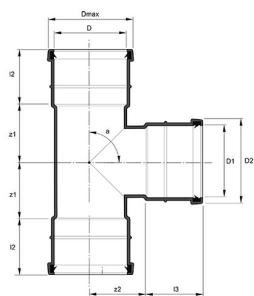

### JONIS

Tootekood	Läbimõõt	Mõõt 2	Nurk	Jäikusklass	Kogus alusel tk	Kogus kastis tk
70001060	32 mm	32 mm	45 °	S14	1200	50
70013285	40 mm	40 mm	45 °	S14	720	30
70013286	50 mm	50 mm	45 °	S14	480	20
70001043	50 mm	50 mm	45 °	S14	480	20
70001044	75 mm	50 mm	45 °	S16	360	15
70000550	75 mm	75 mm	45 °	S14	240	30
70001045	110 mm	50 mm	45 °	S16	160	20
70000551	110 mm	75 mm	45 °	S16	120	15
70000552	110 mm	110 mm	45 °	S16	96	8
70001061	32 mm	32 mm	88,5 °	S14	1200	50
70013287	40 mm	40 mm	88 °	S14	960	40
70013288	50 mm	50 mm	88 °	S14	600	25
70001046	50 mm	50 mm	88,5 °	S14	600	25
70001047	75 mm	50 mm	88,5 °	S16	360	15
70001048	75 mm	75 mm	88,5 °	S16	200	25
70001049	110 mm	50 mm	88,5 °	S16	160	20
70001050	110 mm	75 mm	88,5 °	S16	120	15
70000553	110 mm	110 mm	88,5 °	S16	96	12