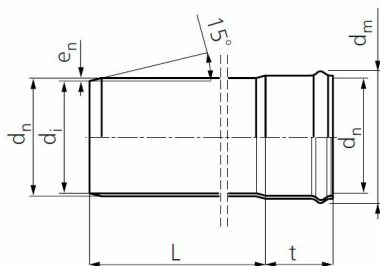

PVC-U COMPACT MUHV TORUD SN8

Standard EN 1401-1

TOOTEST

EN 1401

JONIS

| Tootekood | Vana tootekood | Välisdiameeter (DN/OD) | Jäikus-klass | Pikkus | Kogus alusel tk |
|-----------|----------------|------------------------|--------------|--------|-----------------|
| 70005106 | | 110 mm | SN8 | 2 m | 60 |
| 70000909 | | 110 mm | SN8 | 3 m | 60 |
| 70000000 | | 110 mm | SN8 | 6 m | 60 |
| 70000001 | | 160 mm | SN8 | 2 m | 28 |
| 70000002 | | 160 mm | SN8 | 3 m | 28 |
| 70000003 | | 160 mm | SN8 | 6 m | 28 |
| 70000005 | | 200 mm | SN8 | 2 m | 25 |
| 70000006 | | 200 mm | SN8 | 3 m | 25 |
| 70000007 | | 200 mm | SN8 | 6 m | 25 |
| 70000010 | | 250 mm | SN8 | 6 m | 16 |
| 70000012 | 3495200369 | 315 mm | SN8 | 6 m | 6 |