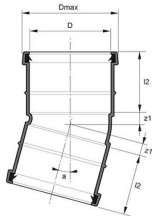

## TOOTEST

PIPELIFE PP-HT hoonekanalisatsiooni süsteem on mõeldud hoonesiseseks reovee ärajuhtimiseks. Pipelife hoonekanalisatsiooni süsteemis on torud ning liitmikud mõõtudega 32, 40, 50, 75 ja 110mm. Hoonesiseste torustike jäikusklassi mõõdetakse näitajaga S, kus väiksem number tähendab suuremat seinapaksust ja suuremat jäikusklassi. Näiteks S14 toru on suurema seinapaksusega, kui S20 toru. Kui otsid kindlat ja kvaliteetset kanalisatsioonilahendust, siis Pipelife PP-HT torud on nutikas ja pikaajaline investeering. PP-HT torudel ja liitmikel on tänu kummitihenditega ühendustele lekketihedus ja pikem eluiga. Ø 32–50 mm, PP käänikud, kolmikud ja teised liitmikud, S14, hoonete sisse ja hoonetest välja kinnitatuna hoone konstruktsiooni külge (kasutusala kood „B“) Ø 75–110 mm, PP käänikud, kolmikud ja teised liitmikud, S14, S16, hoonete sisse ja hoonetest välja kinnitatuna hoone konstruktsiooni külge, lisaks maetuna pinnasesse ning betoneerituna (kasutusala kood „BD“). Ø 75–110 mm, PP käänikud, kolmikud ja teised liitmikud, S20, hoonete sisse ja hoonetest välja kinnitatuna hoone konstruktsiooni külge (kasutusala kood „B“).

## JOONIS

Tootekood	Läbimõõt	Seinapaksus (e)	Nurk	Jäikusklass	Kogus alusel tk	Kogus kastis tk
70001062	32 mm	1 mm	15 °	S14	2400	50
70001063	32 mm	1 mm	30 °	S14	2400	50
70000593	32 mm	0 mm	45 °	S14	2400	50
70000594	32 mm	0 mm	88 °	S14	1920	40
70013289	40 mm	1,2 mm	45 °	S14	1440	30
70013291	40 mm	1,2 mm	88,5 °	S14	1200	25
70013290	50 mm	1,5 mm	45 °	S14	960	20
70001051	50 mm	1,5 mm	45 °	S14	960	20