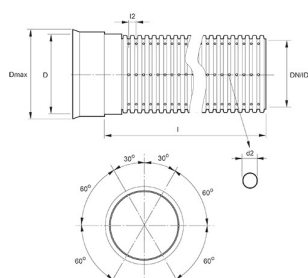

PP EHITUSDRENAAZITORUD SN8 PERFORATSIOONIGA 120°

Standard FPC või NPG/PS 116

JOONIS

Tootekood	Läbimõõt	Sise- diameeter	Pikkus	Jäikus- klass	Kogus alusel tk
70016751	200 mm	175 mm	6 m	SN8	20
70016752	250 mm	220 mm	6 m	SN8	12
70012054	315 mm	278 mm	6 m	SN8	6