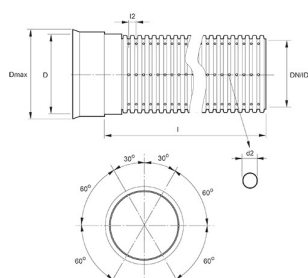

PP EHITUSDRENAAZITORUD SN8 PERFORATSIOONIGA 120°

Standard FPC või NPG/PS 116

JONIS

Tootekood	Vana tootekood	Läbimõõt	Sise- diameeter	Pikkus	Jäikus- klass	Kogus alusel tk
70016751	70025606	200 mm	175 mm	6 m	SN8	20
70016752	70025608	250 mm	220 mm	6 m	SN8	12
70012054		315 mm	278 mm	6 m	SN8	6