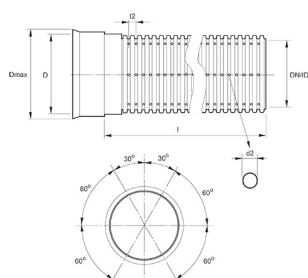

## PP EHITUSDRENAAZITORUD SN8 PERFORATSIOONIGA 120°

Standard FPC või NPG/PS 116

### JOONIS

Tootekood	Läbimõõt	Sise- diameeter	Pikkus	Jäikus- klass	Kogus alusel tk
70016751	200 mm	175 mm	6 m	SN8	20
70016752	250 mm	220 mm	6 m	SN8	12
70012054	315 mm	278 mm	6 m	SN8	6