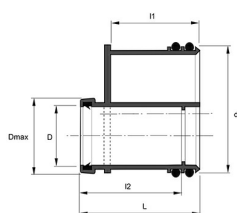

### JOONIS

Tootekood	Läbimõõt	Mõõt 2	Jäikusklass	Kogus alusel tk	Kogus kastis tk
70013275	75 mm	32 mm	S16	1440	30
70007065	75 mm	50 mm	S16	1920	40
70013135	75 mm	50 mm	S16	1920	40
70013136	110 mm	50 mm	S16	840	35
70013137	110 mm	75 mm	S16	720	30