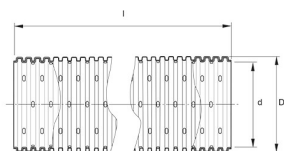

### JOONIS

Tootekood	Läbimõõt	Sise- diameeter	Pikkus	Toru pind	Materjal	Värv	Kogus alusel tk
70012075	92 mm	80 mm	50 m	korrigeeritud	PVC	sinine	4
70003299	110 mm	98 mm	50 m	korrigeeritud	PE	kollane	1