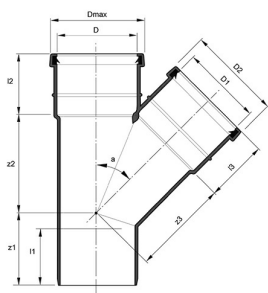

PP-HT KOLMIKUD

Standard EN 1451

JOONIS

Tootekood	Vana tootekood	Läbimõõt	Mõõt 2	Nurk	Jäikusklass	Kogus alusel tk	Kogus kastis tk
3496100130	70013249	32 mm	32 mm	45 °	S14	1680	70
3496100135	70013250	40 mm	40 mm	45 °	S14	1200	50
3496100083	70013251	50 mm	50 mm	45 °	S14	720	30
3496100136	70001023	50 mm	50 mm	45 °	S14	720	30
3496100137	70001024	75 mm	50 mm	45 °	S16	300	25
3496100153	70000527	75 mm	75 mm	45 °	S16	240	20
3496100191	70001025	110 mm	50 mm	45 °	S16	200	25
70000528		110 mm	75 mm	45 °	S16	120	15
3496101403	70013145	110 mm	75 mm	45 °	S20	120	15
3496100194	70013936	110 mm	110 mm	45 °	S16	96	12
70000529		110 mm	110 mm	45 °	S16	96	12
3496100124	70013252	32 mm	32 mm	88 °	S14	1680	70
3496100129	70013253	40 mm	40 mm	88 °	S14	1200	25
3496100122	70007034	50 mm	50 mm	88,5 °	S14	840	35
3496100127	70001026	50 mm	50 mm	88,5 °	S14	840	35
70001027		75 mm	50 mm	88,5 °	S16	360	15
70001028		75 mm	75 mm	88,5 °	S16	300	25
3496101267	70013146	75 mm	50 mm	88 °	S20	300	25
70006975		75 mm	75 mm	88,5 °	S16	200	25

Pipelife Eesti

Põrguvälja tee 4, Lehinja, Rae vald · 75306 Harjumaa
 Üldtel: +372 605 5160

e-post: pipelife@pipelife.ee · [Privaatsuspoliitika](#) · [Teave küpsiste kohta](#)

Tootekood	Vana tootekood	Läbimõõt	Mõõt 2	Nurk	Jäikusklass	Kogus alusel tk	Kogus kastis tk
3496101268	70013147	75 mm	75 mm	88 °	S20	300	25
3496100176	70001029	110 mm	50 mm	88,5 °	S16	200	25
3496100169	70001030	110 mm	75 mm	88,5 °	S16	160	20
70006976		110 mm	75 mm	88,5 °	S16	120	15
3496100204	70001031	110 mm	110 mm	88,5 °	S16	120	15
70006977		110 mm	110 mm	88,5 °	S16	96	12